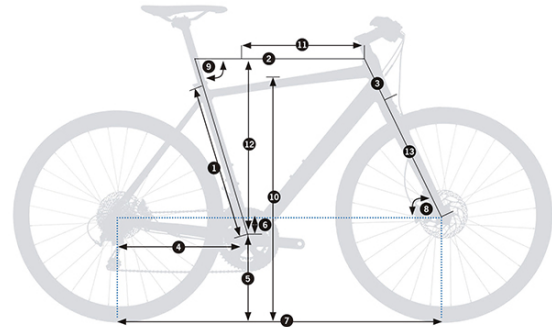

VECTOR 10.

SE TROUVE DANS CES COULEURS:

NOIR NUIT (BRILLANT)

VERT URBAIN (BRILLANT)

ROUGE FONCÉ MÉTALLISÉ
(BRILLANT)

BLEU (BRILLANT)

SPÉCIFICATIONS ET OPTIONS

CADRE	Orbea Urban Speed, Aluminium 6000, Orbea Tube Shaping, Flat Mount Disc Brake, 135x9 QR, Carrier and Mudguard compatible, max 700x40C, Inner Cable routing,
FOURCHE	Speed 400mm Alloy Flat mount
PLATEAU DE PEDALIER	Orbea Alloy 32x48t
	Shimano Tiagra 30x39x50t
DIRECTION	VP-Z104PD 1-1/8" Semi-Cartridge
CINTRE	Alloy 31.8mm Riser 640mm
POTENCE	Alloy 31.8mm interface 7°
MANETTES	Shimano Tiagra 4700
FREINS	Shimano MT200 Hydraulic Disc
PIGNON	Shimano Tiagra HG-500 11-34t 10-Speed
DERAILLEUR ARRIÈRE	Shimano Tiagra 4700 GS
DERAILLEUR AVANT	Shimano Tiagra 4700
CHAÎNE	KMC X10
ROUES	Shimano WH-RX010 CL
PNEUS	Kenda K1098 700x32 Reflective Tape Kenda K1098 700x28C Reflective type + Puncture protection
TIGE SELLE	Alloy 27.2 Offset 0
SELLE	Selle Royal Asphalt GR
GARDE-BOUE	
BÉQUILLE	Ursus Mooi rear adjustable
BLOCAGE AVANT	Safety Lock

GÉOMÉTRIE

TAILLE	XS	S	M	L	XL
1 - SEAT_TUBE	430	480	525	555	580
2 - TOP_TUBE	521	546	559	580	601
3 - HEAD_TUBE	109	127	150	170	200
4 - CHAIN_STAY			435		
5 - BB_HEIGHT	281	281	283	283	285
6 - BB_DROP	70	70	68	68	66
7 - WHEELBASE	1021	1037	1052	1063	1075
8 - HEAD_ANGLE	71	71	71	71.5	72
9 - SEAT_ANGLE	75	74	74	73.5	73
10 - STANDOVER	738	768	800	824	852
11 - REACH	378	388	395	405	410
12 - STACK	535	552	571	592	625
13 - FORK_LENGTH			400		
14 - OFFSET			51		

ERGONOMIE

TAILLE	BIELLE	POTENCE	CINTRE
XS	170	90	640
S	170	90	640
M	170	90	640
L	170	90	640
XL	170	90	640

* La dimension du guidon est centre-centre